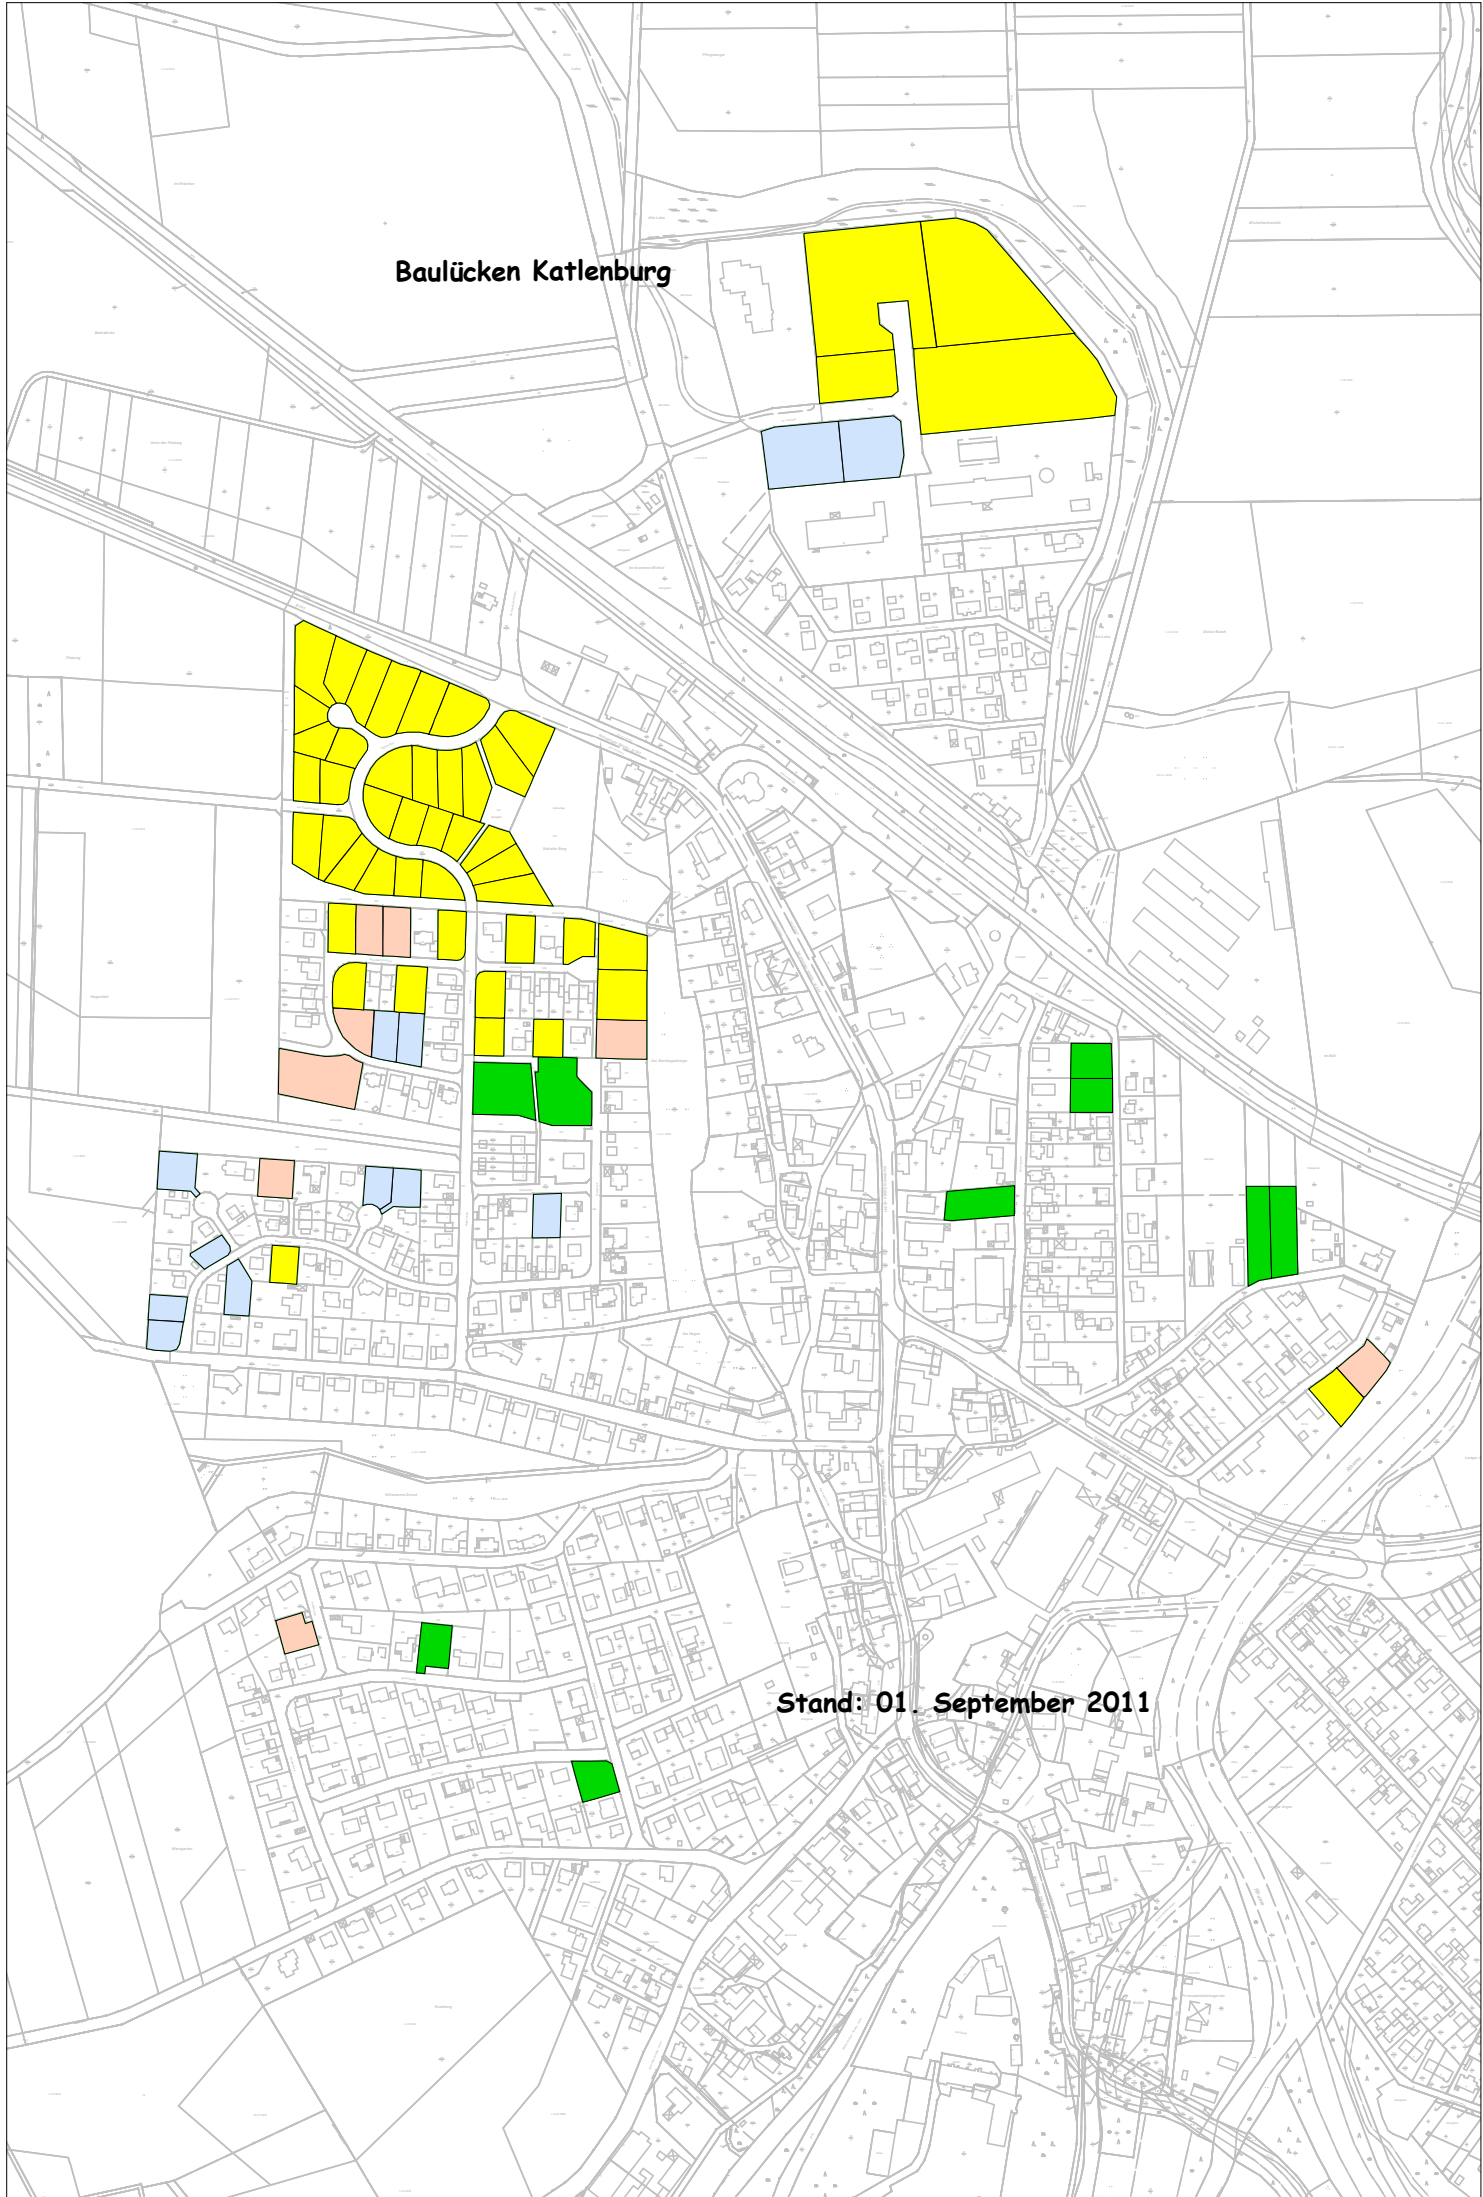

Baulücken Katlenburg

Stand: 01. September 2011